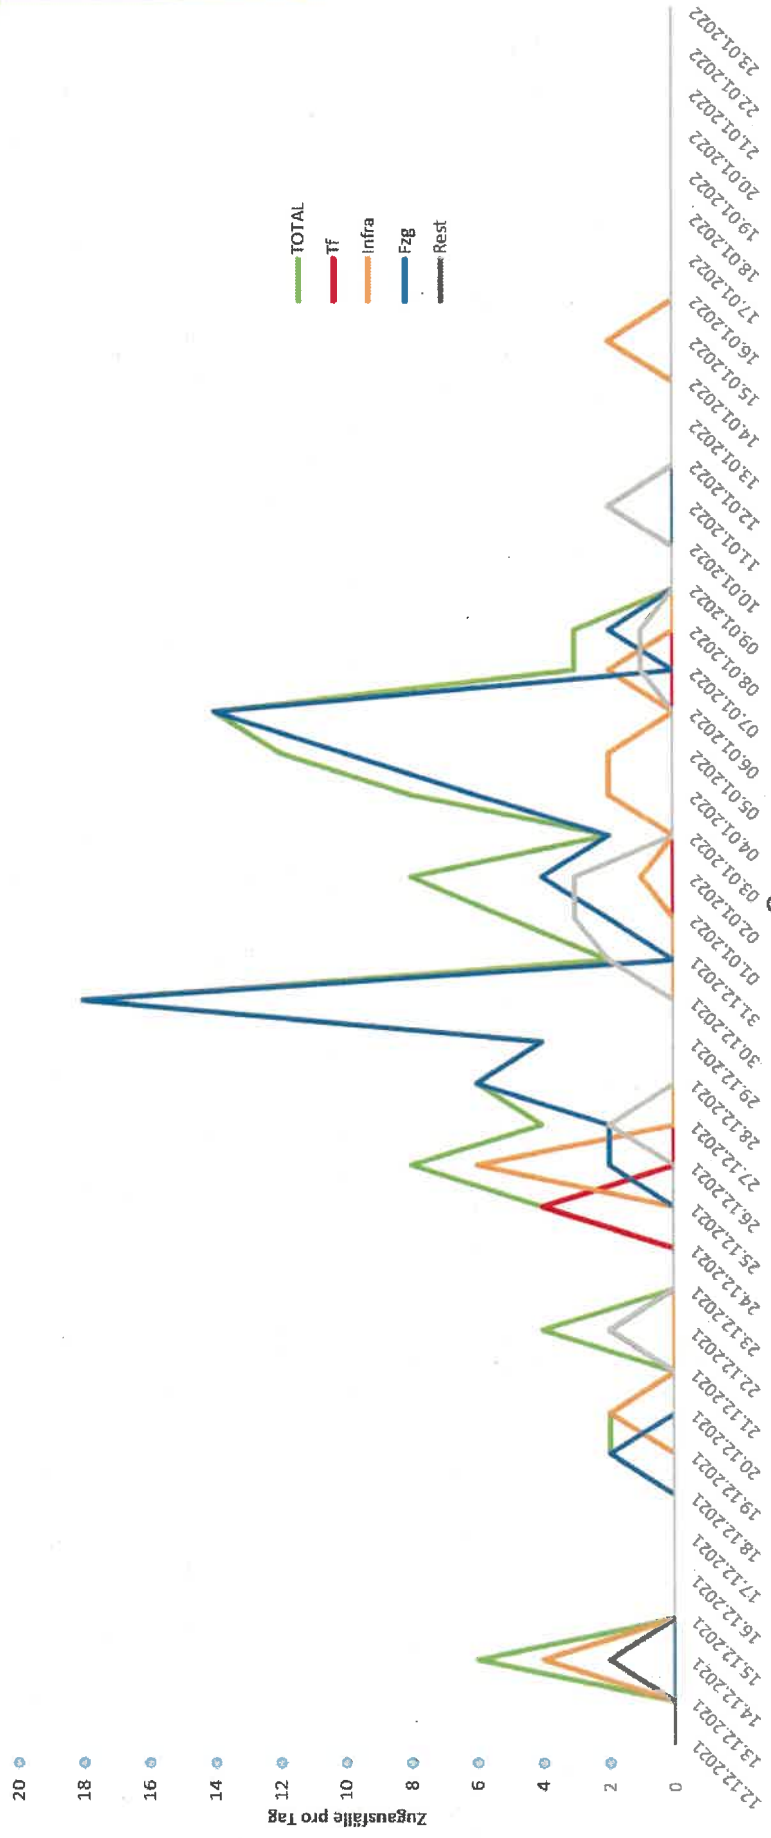

24.01.2022

Auswertung RB 79 Zugausfälle und Pünktlichkeit

AUSWERTUNG ZUGAUSFÄLLE

- Betrachtungszeitraum 12.12.21 bis 23.01.2022
- Mehrzahl der Ausfälle aufgrund nicht ausreichend verfügbarer Fahrzeuge (Fzg)
- KW 52 in 2021 und KW 1 in 2022 am stärksten betroffen
- Seit Wiederbeginn der Schule stabiler Betrieb

AUSWERTUNG PÜNKTLICHKEIT

- Betrachtungszeitraum 12.12.21 bis 23.01.2022
- Verspätung größer 7 Minuten dargestellt
- Auf RB 79 zwei Messstellen und somit Zugnummer ggf. doppelt aufgeführt
- Hauptursache „Wende/Zugfolge“: also Verspätungen, die schon in die Fahrt/ Fahrten hereingetragen wurde
- Wir analysieren aktuell die Gründe hierfür

14